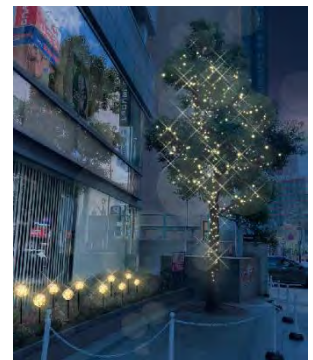

期間：11/9（水）～2/28（火）

時間：17:00～23:00

外構イルミネーション（過去実施の様子）

⑫名駅 IMAIビル

1) 外構イルミネーション

期間：11/9（水）～2/28（火）

時間：17:00～23:00

イメージ