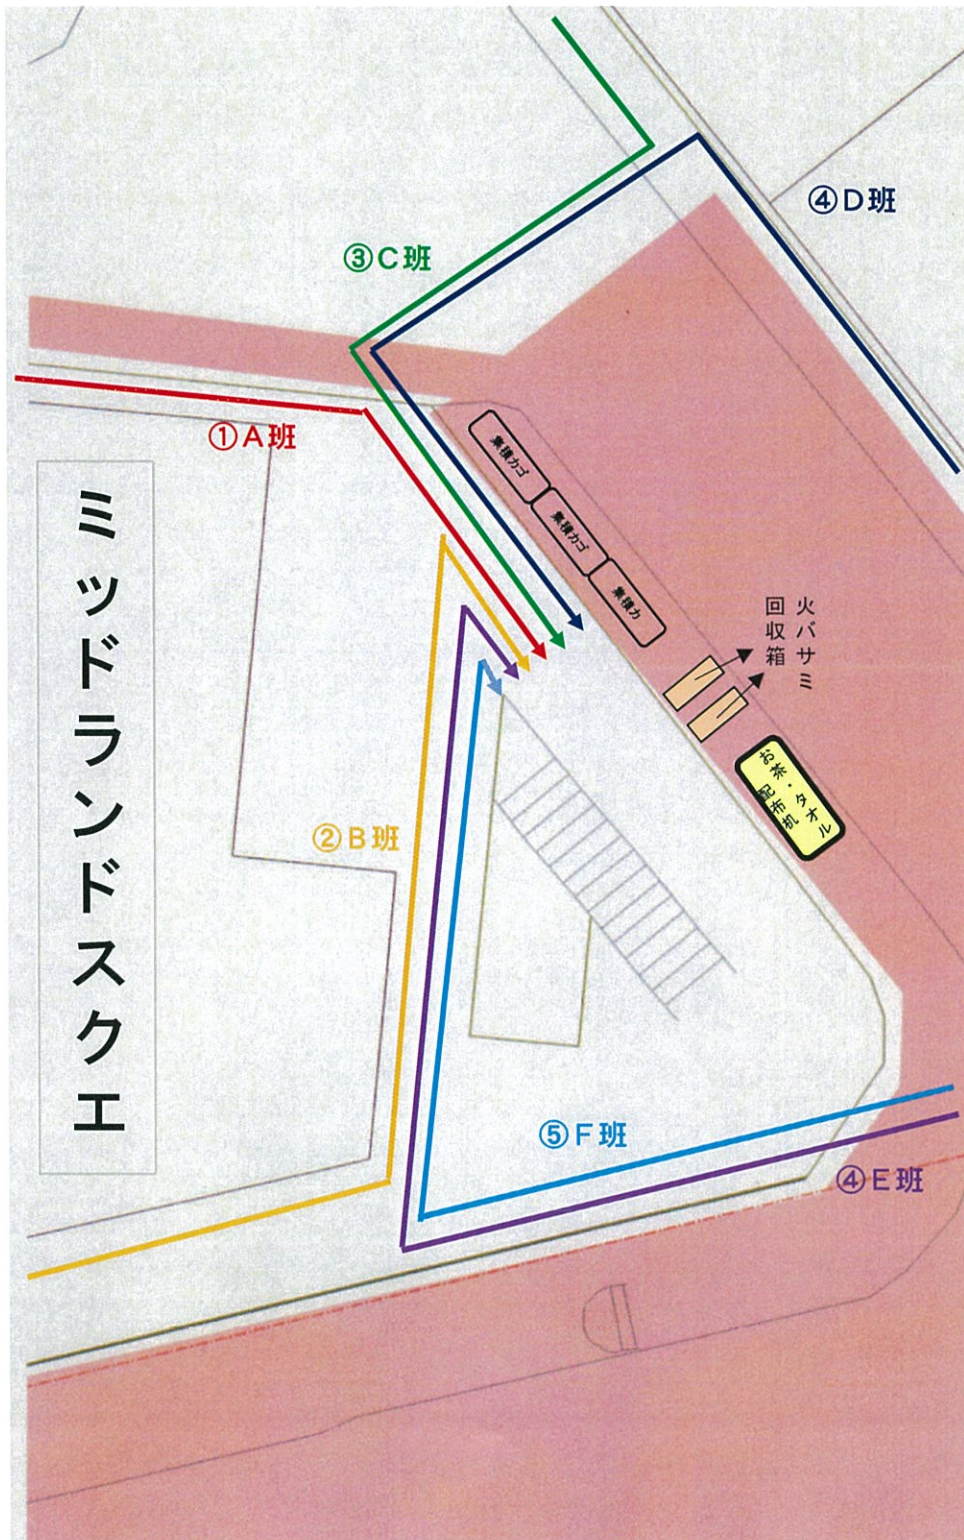

※ 参加団体およびコースは予定となっております。

クリーンキャンペーンコース図

- | | | | | |
|---|------|-----|---|------------------------|
| A | 名駅北 | コース | … | 個別参加企業 |
| B | 桜通町 | コース | … | 新明学区 愛知労働福祉協議会 個別参加企業等 |
| C | 泥江町 | コース | … | まちを美しくする会 中村鯨城会 |
| D | 錦通 | コース | … | 名古屋駅地区まちづくり協議会 |
| E | 広小路通 | コース | … | 六反学区 広小路名駅商店街 個別参加企業等 |
| F | 名駅南 | コース | … | 名古屋駅地区街づくり協議会 |
| G | 太閤通口 | コース | … | 牧野学区 |

※ 参加団体およびコースは予定となっております。

ミッドランドスクエア南 集積場レイアウト(予定)

- 注) 参加者によるゴミの分別は行いません。
ゴミ袋の口を縛って収集かごに投入してください。
- 注) 歩行者の支障とならないよう、職員が誘導します。