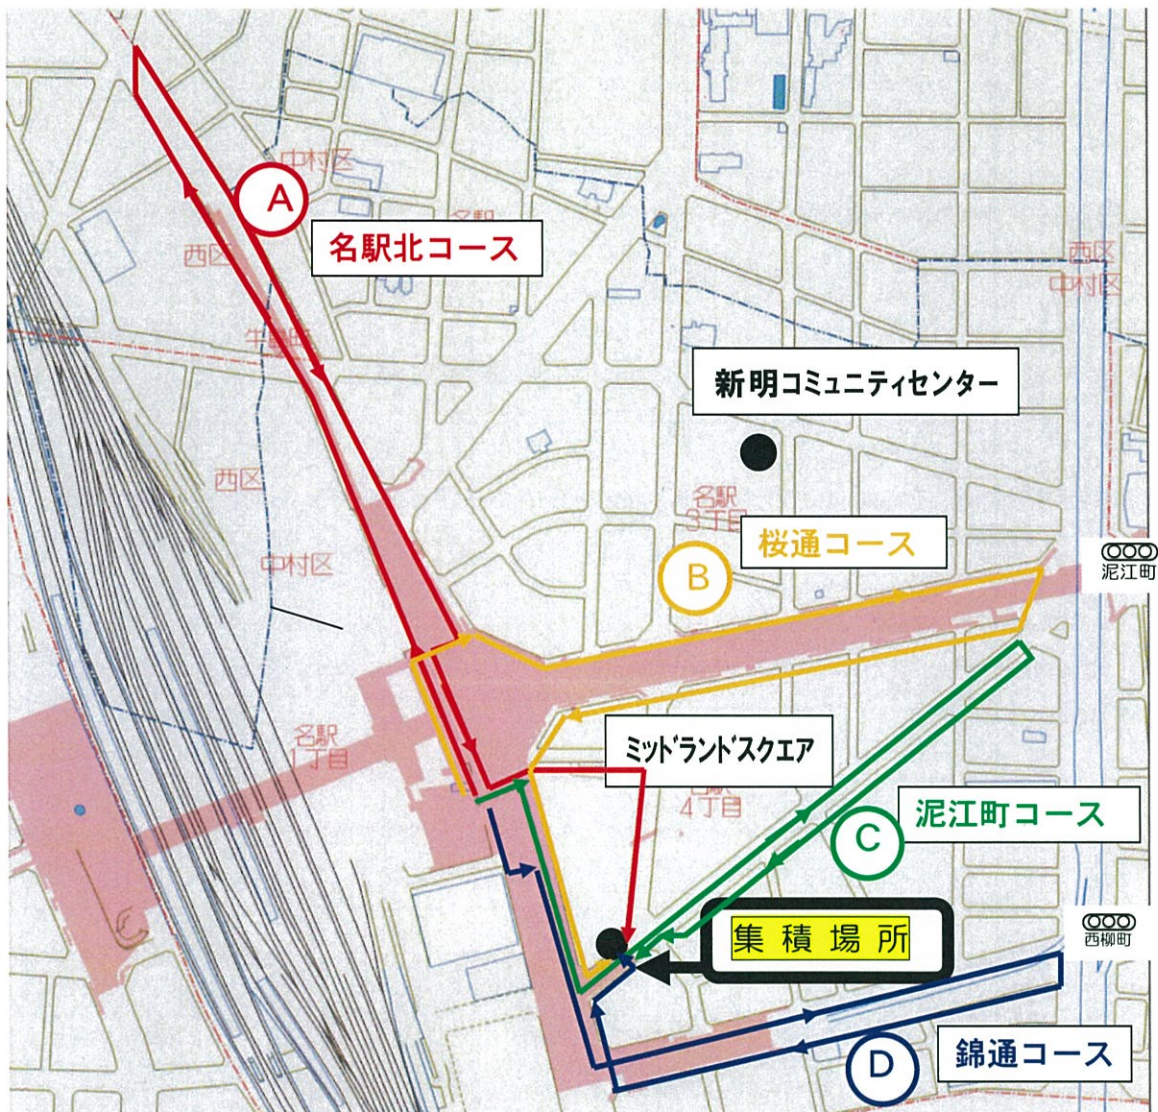

クリーンキャンペーンコース図

A	名 駅 北	コ ー ス	…	個別参加企業
B	桜 通 町	コ ー ス	…	新明学区 愛知労働福祉協議会 個別参加企業等
C	泥 江 町	コ ー ス	…	まちを美しくする会 中村鯨城会
D	錦 通	コ ー ス	…	名古屋駅地区街づくり協議会
E	広小路通	コ ー ス	…	六反学区 広小路名駅商店街 個別参加企業等
F	名 駅 南	コ ー ス	…	名古屋駅地区街づくり協議会
G	太閤通口	コ ー ス	…	牧野学区

※ 参加団体およびコースは予定となっております。