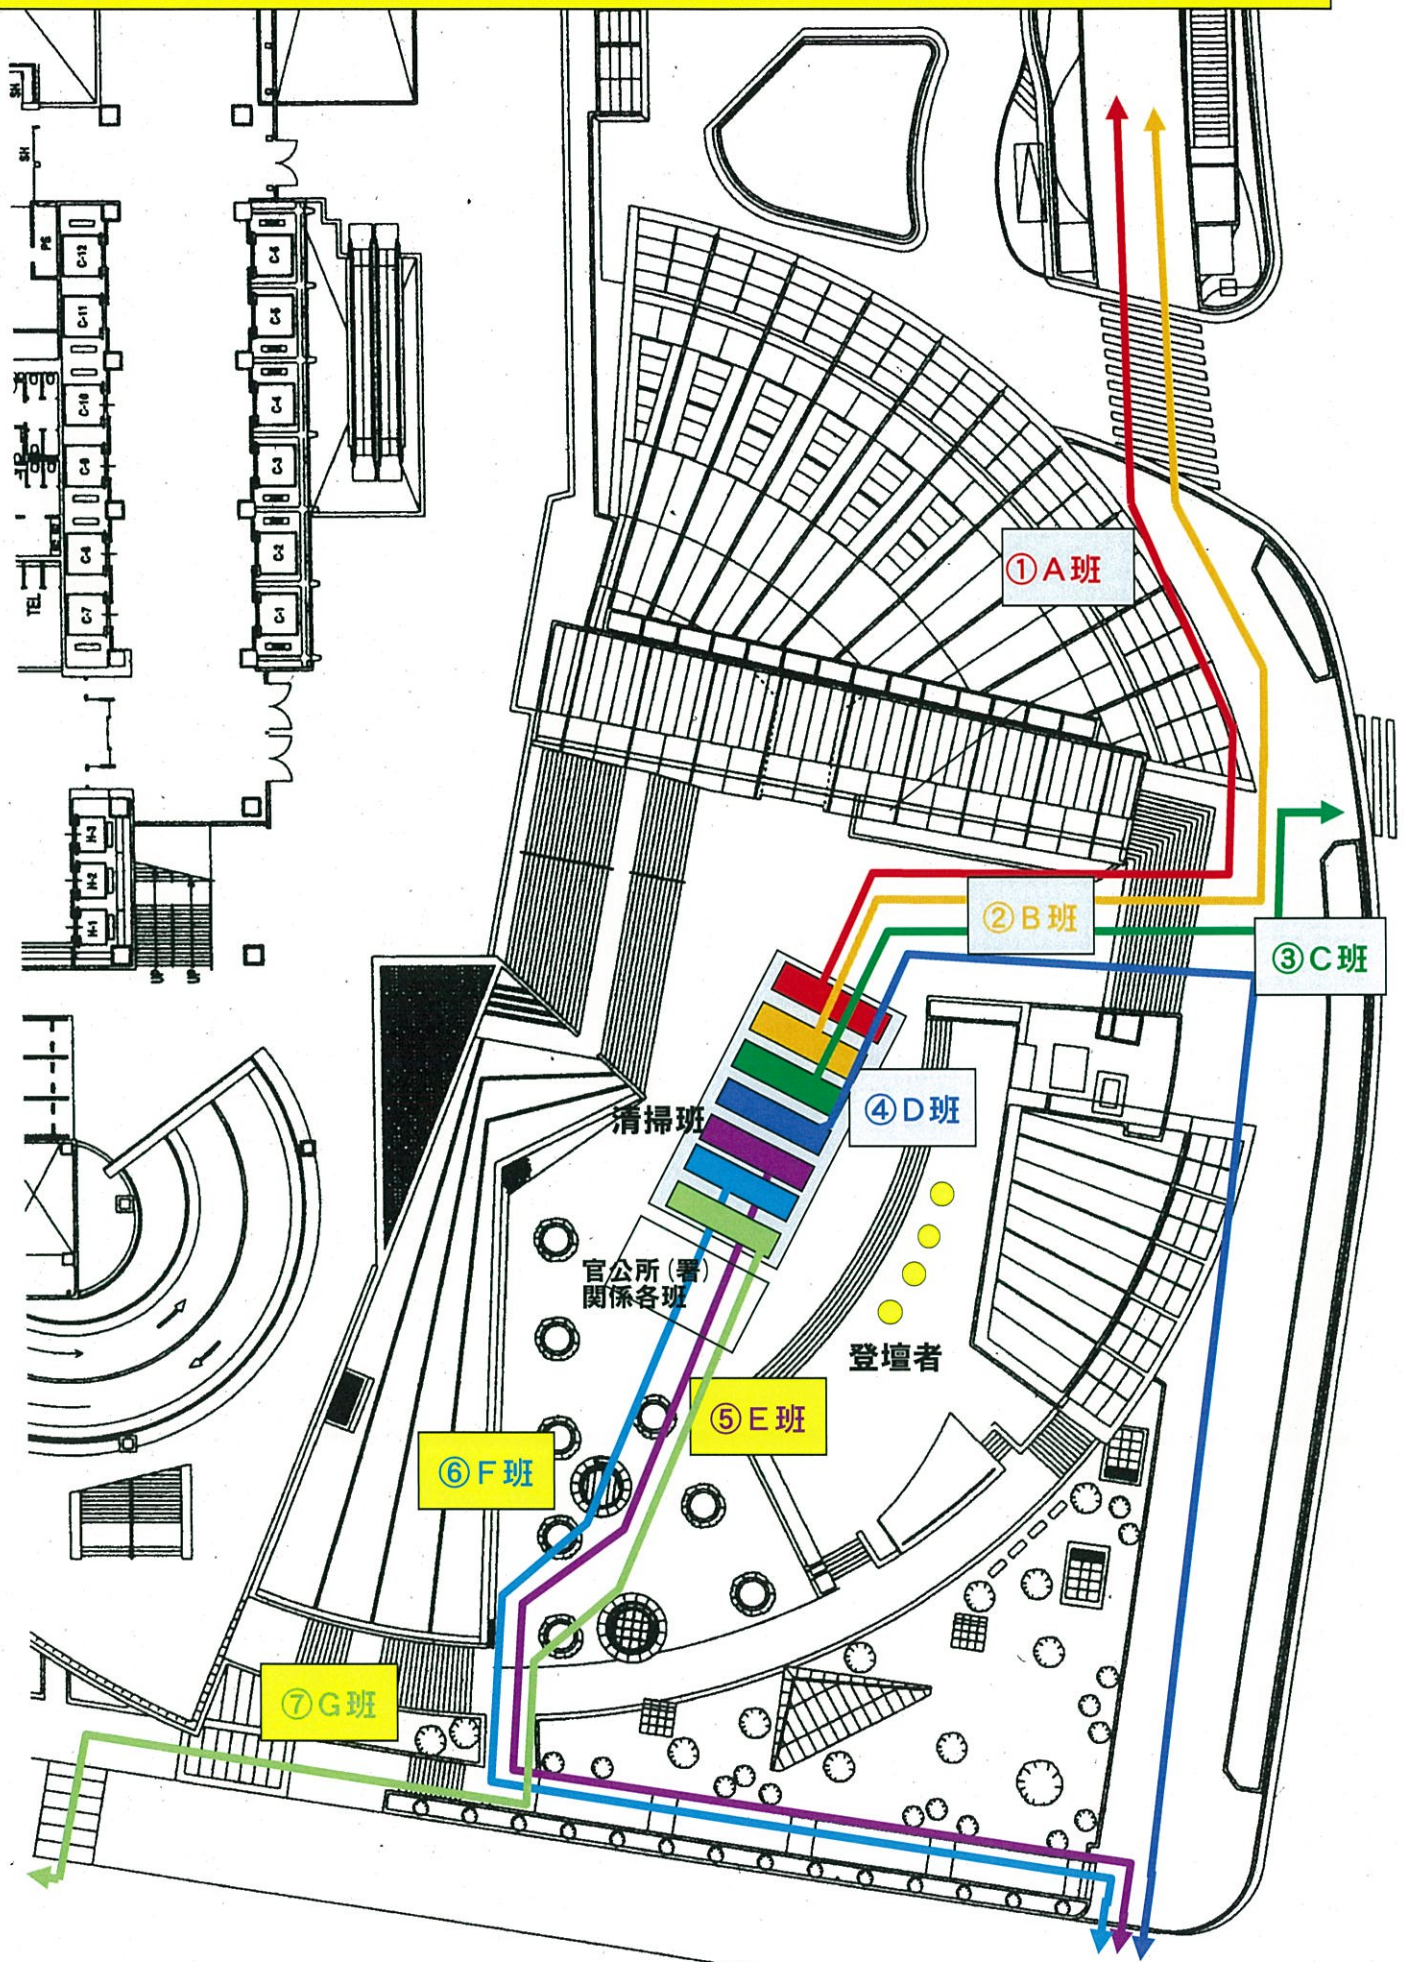

クリーンウォーキング出発図