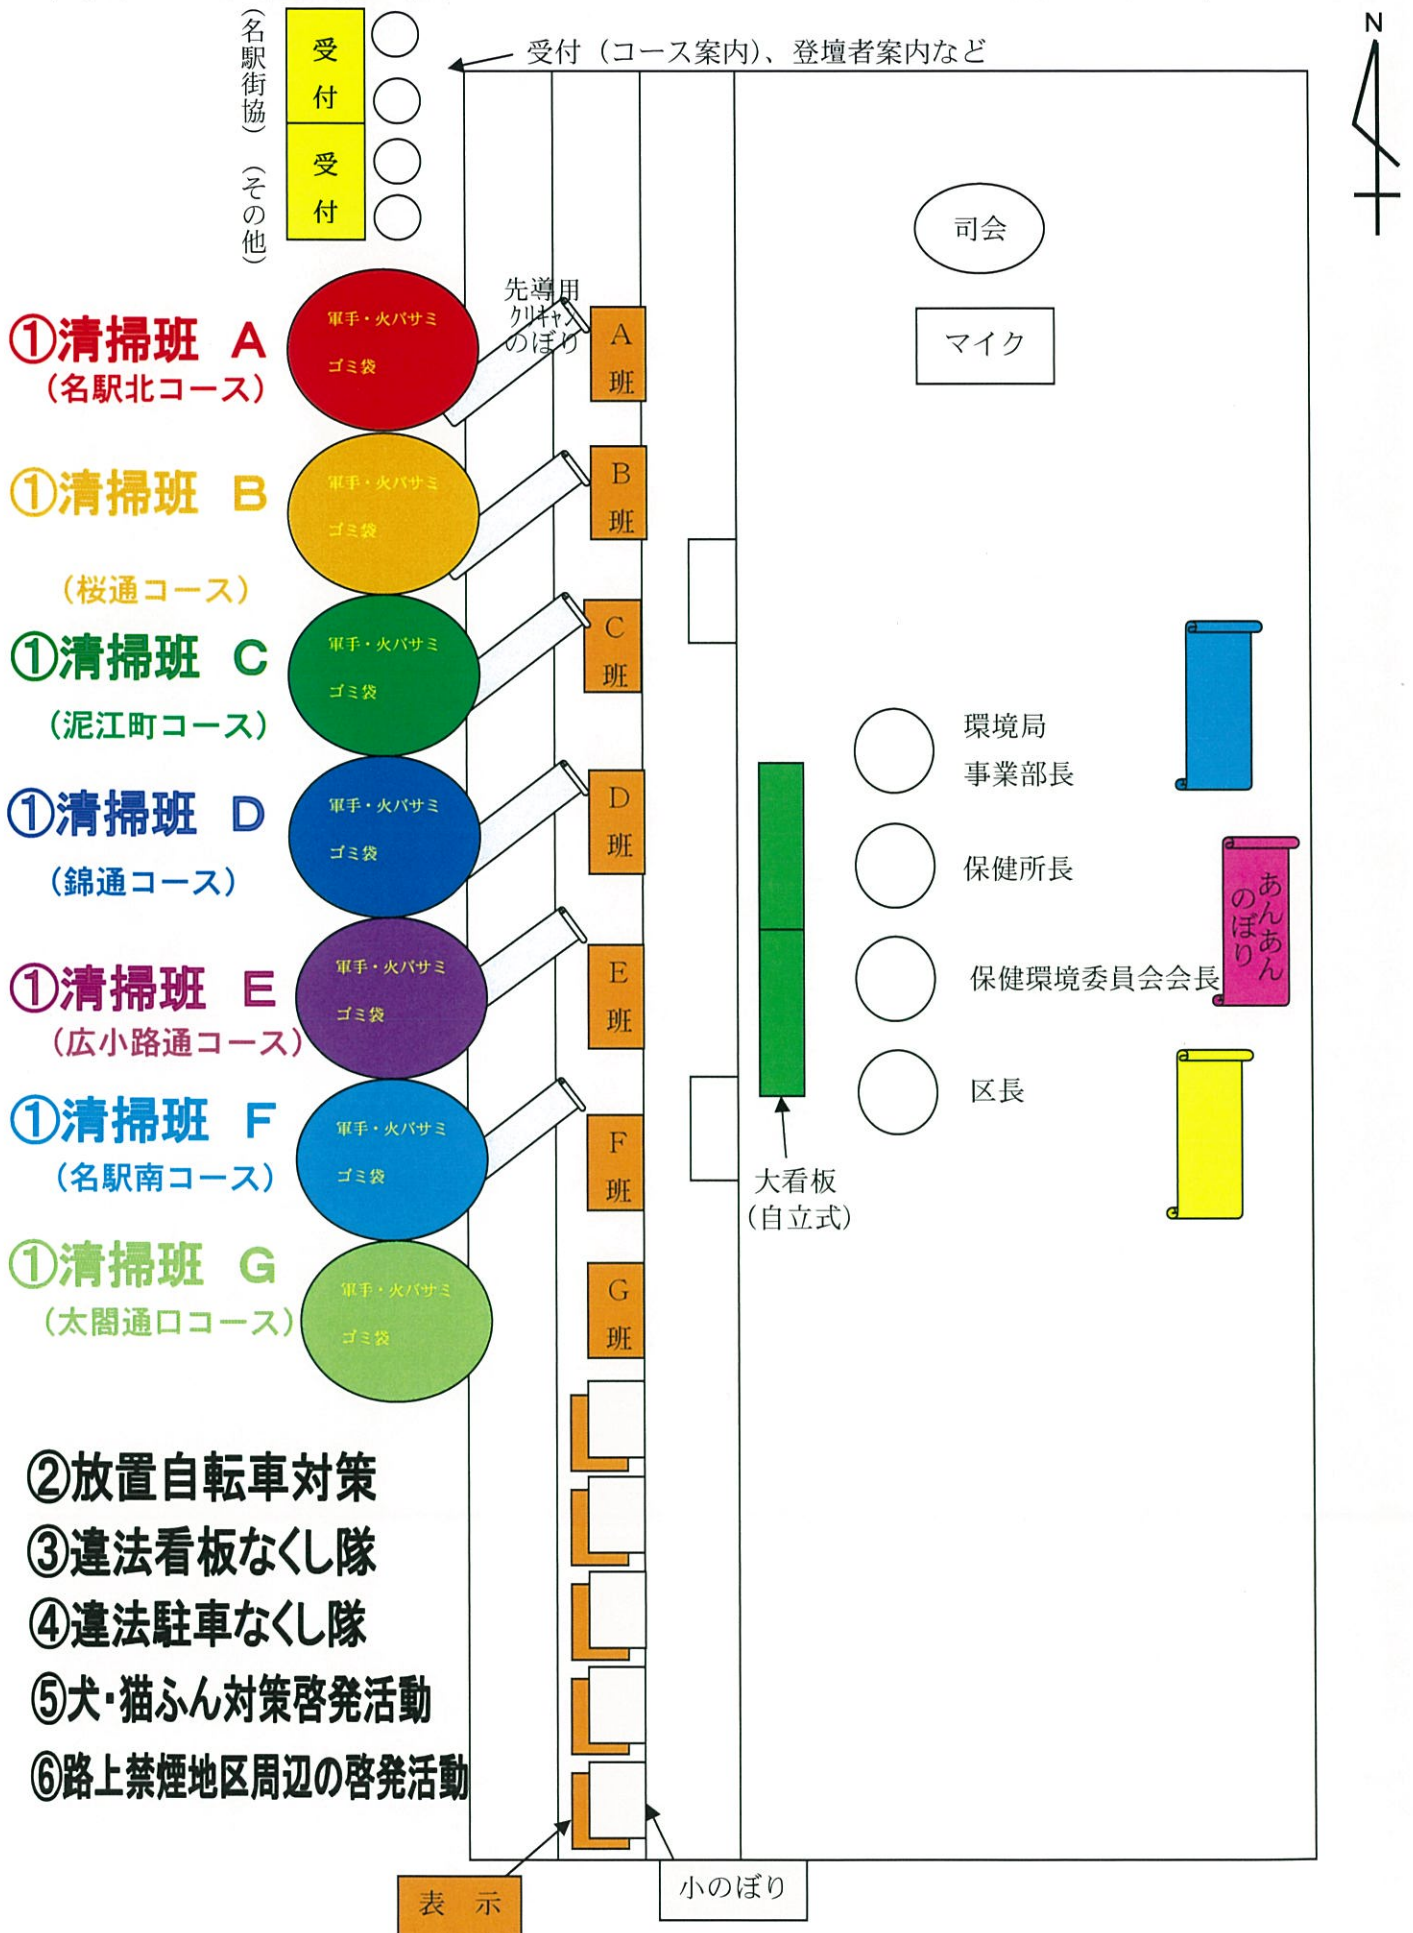

◇活動内容

- ・クリーンウォーキング
- ・放置自転車対策活動
- ・違法看板なくし隊の活動
- ・違法駐車なくし隊の活動
- ・犬・猫ふん対策啓発活動
- ・路上禁煙地区周辺のパトロール及び啓発活動

◇参加予定団体

中村区安心・安全で快適なまちづくり推進協議会
学区連絡協議会
中村警察署
広小路名駅商店街振興組合
名古屋駅地区街づくり協議会
地元企業
労働組合
名古屋市

活動内容・スケジュール(予定)

9:30	受付開始 (会場:JRタワーズガーデン)
10:00	<p>出発式</p> <ul style="list-style-type: none"> ・登壇者紹介 (区長、白石保健環境委員会長、保健所長、環境局事業部長) ・主催者あいさつ (区長) ・主催者あいさつ (白石保健環境委員会長)
10:10	<p>所作説明</p> <ul style="list-style-type: none"> ・清掃の手順、分別の仕方、啓発活動などの説明 <hr/> <p>①清掃活動 (各企業および団体) 名駅北、桜通、泥江町、錦通、広小路通、名駅南、太閤通口の7コースに分かれて、ミッドランドスクエア までの歩道をクリーンウォーキングするとともに、名古屋駅太閤通口周辺の清掃を行います。</p> <ul style="list-style-type: none"> A 名 駅 北 コース (個別参加企業等) B 桜 通 コース (新明学区・愛知労働福祉協議会・個別参加企業等) C 泥 江 町 コース (まちを美しくする会・中村鯨城会) D 錦 通 コース (名古屋駅地区街づくり協議会) E 広小路通 コース (六反学区・広小路名駅商店街・個別参加企業等) F 名 駅 南 コース (名古屋駅地区街づくり協議会) G 太閤通口 コース (牧野学区) <hr/> <p>②放置自転車対策活動 (中村土木事務所) 名古屋駅放置禁止区域で放置自転車対策啓発活動を実施する。</p> <hr/> <p>③違法看板なくし隊の活動 (中村警察署・中村土木事務所・住宅都市局都市景観室) 笹島から納屋橋にかけて違法看板の撤去指導、違反広告物の撤去活動、啓発チラシの配布を行う。</p> <hr/> <p>④違法駐車なくし隊の活動 (中村警察署) 桜通を中心に違法駐車の前放及び広報活動を行う。</p> <hr/> <p>⑤犬・猫ふん対策啓発活動 (中村保健所) 駅周辺でティッシュ等を配り、ふん害防止のPRを行う。</p> <hr/> <p>⑥路上禁煙地区周辺の啓発活動 (環境局作業課、中村環境事業所、名古屋市交通局、JR東海、名鉄、あおなみ線) 名古屋駅周辺から駅西にかけて路上禁煙パトロール及び、路上禁煙啓発活動を行う。</p>
10:20	活動開始
11:00	ゴミの集積 (ミッドランドスクエア南) ※太閤通口コースは牧野公園を終着点とし、同地点で集積
11:20	クリーンキャンペーンを終了 ※随時解散

雨天時のスケジュール(予定)

8:00	中止の協議・決定
8:30	『名古屋おしえてダイヤル』(052-953-7584)にて連絡の受入開始
9:00	<p>タワーズガーデンで雨天中止の告知</p> <ul style="list-style-type: none"> ・雨天中止の表示を立て、参集者への説明を行う。
10:20	タワーズガーデンにおける雨天中止の告知終了

出発式配置図

～ 夕-ズガーデン ～

※ 参加団体およびコースは予定となっております。

ミッドランドスクエア南 集積場レイアウト(予定)

- 注) 参加者によるゴミの分別は行いません。
ゴミ袋の口を縛って収集かごに投入してください。
- 注) 歩行者の支障とならないよう、職員が誘導します。