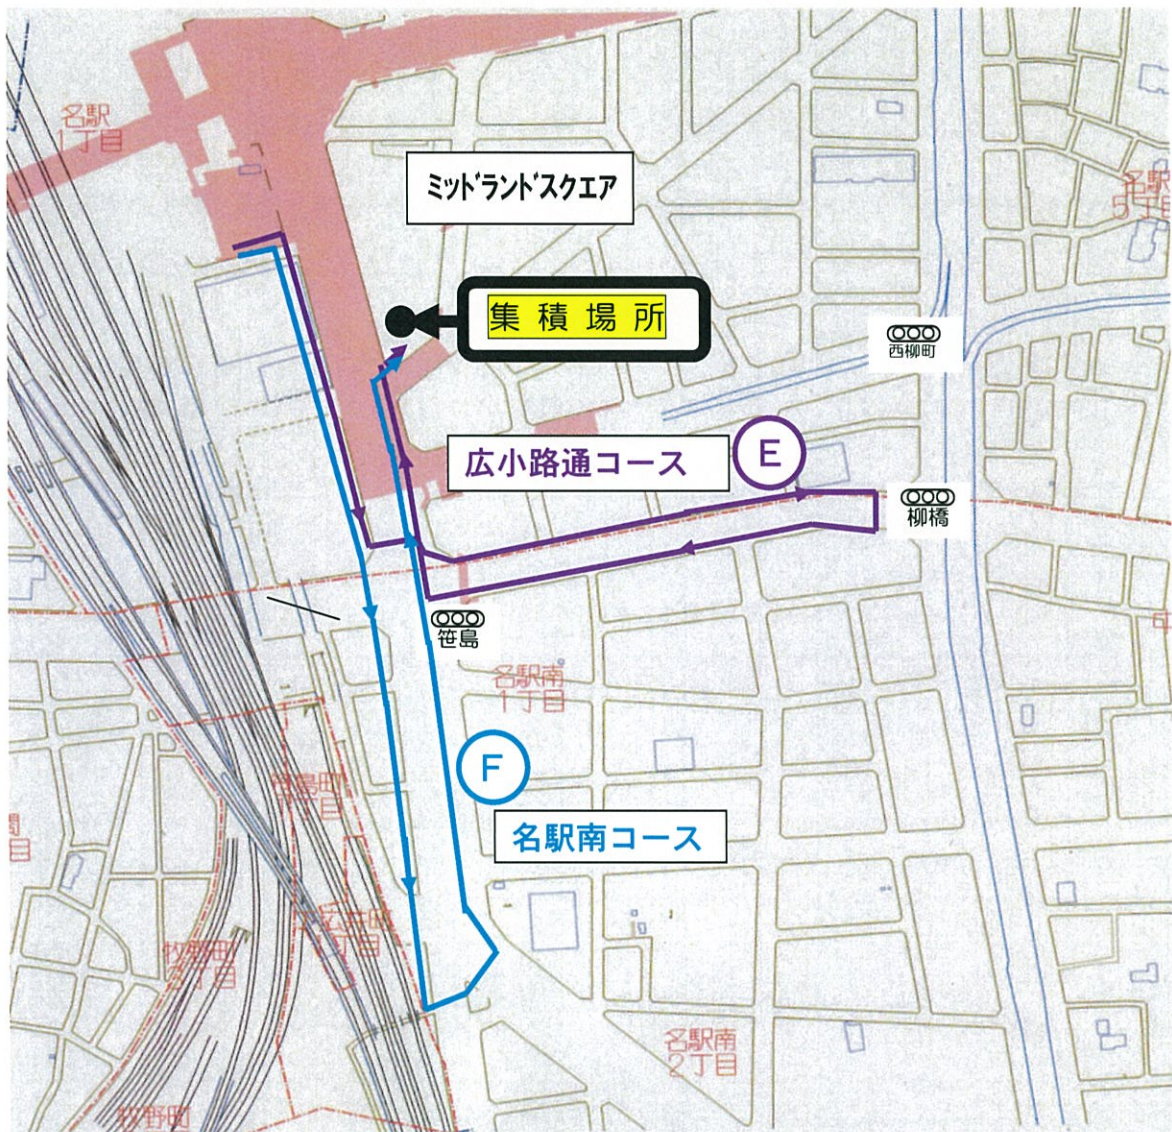

クリーンキャンペーンコース図

A	名駅北	コース	…	個別参加企業
B	桜通町	コース	…	新明学区 愛知労働福祉協議会 個別参加企業等
C	泥江町	コース	…	まちを美しくする会 中村鯨城会
D	錦通	コース	…	名古屋駅地区まちづくり協議会
E	広小路通	コース	…	六反学区 広小路名駅商店街 個別参加企業等
F	名駅南	コース	…	名古屋駅地区街づくり協議会
G	太閤通口	コース	…	牧野学区

※ 参加団体およびコースは予定となっております。