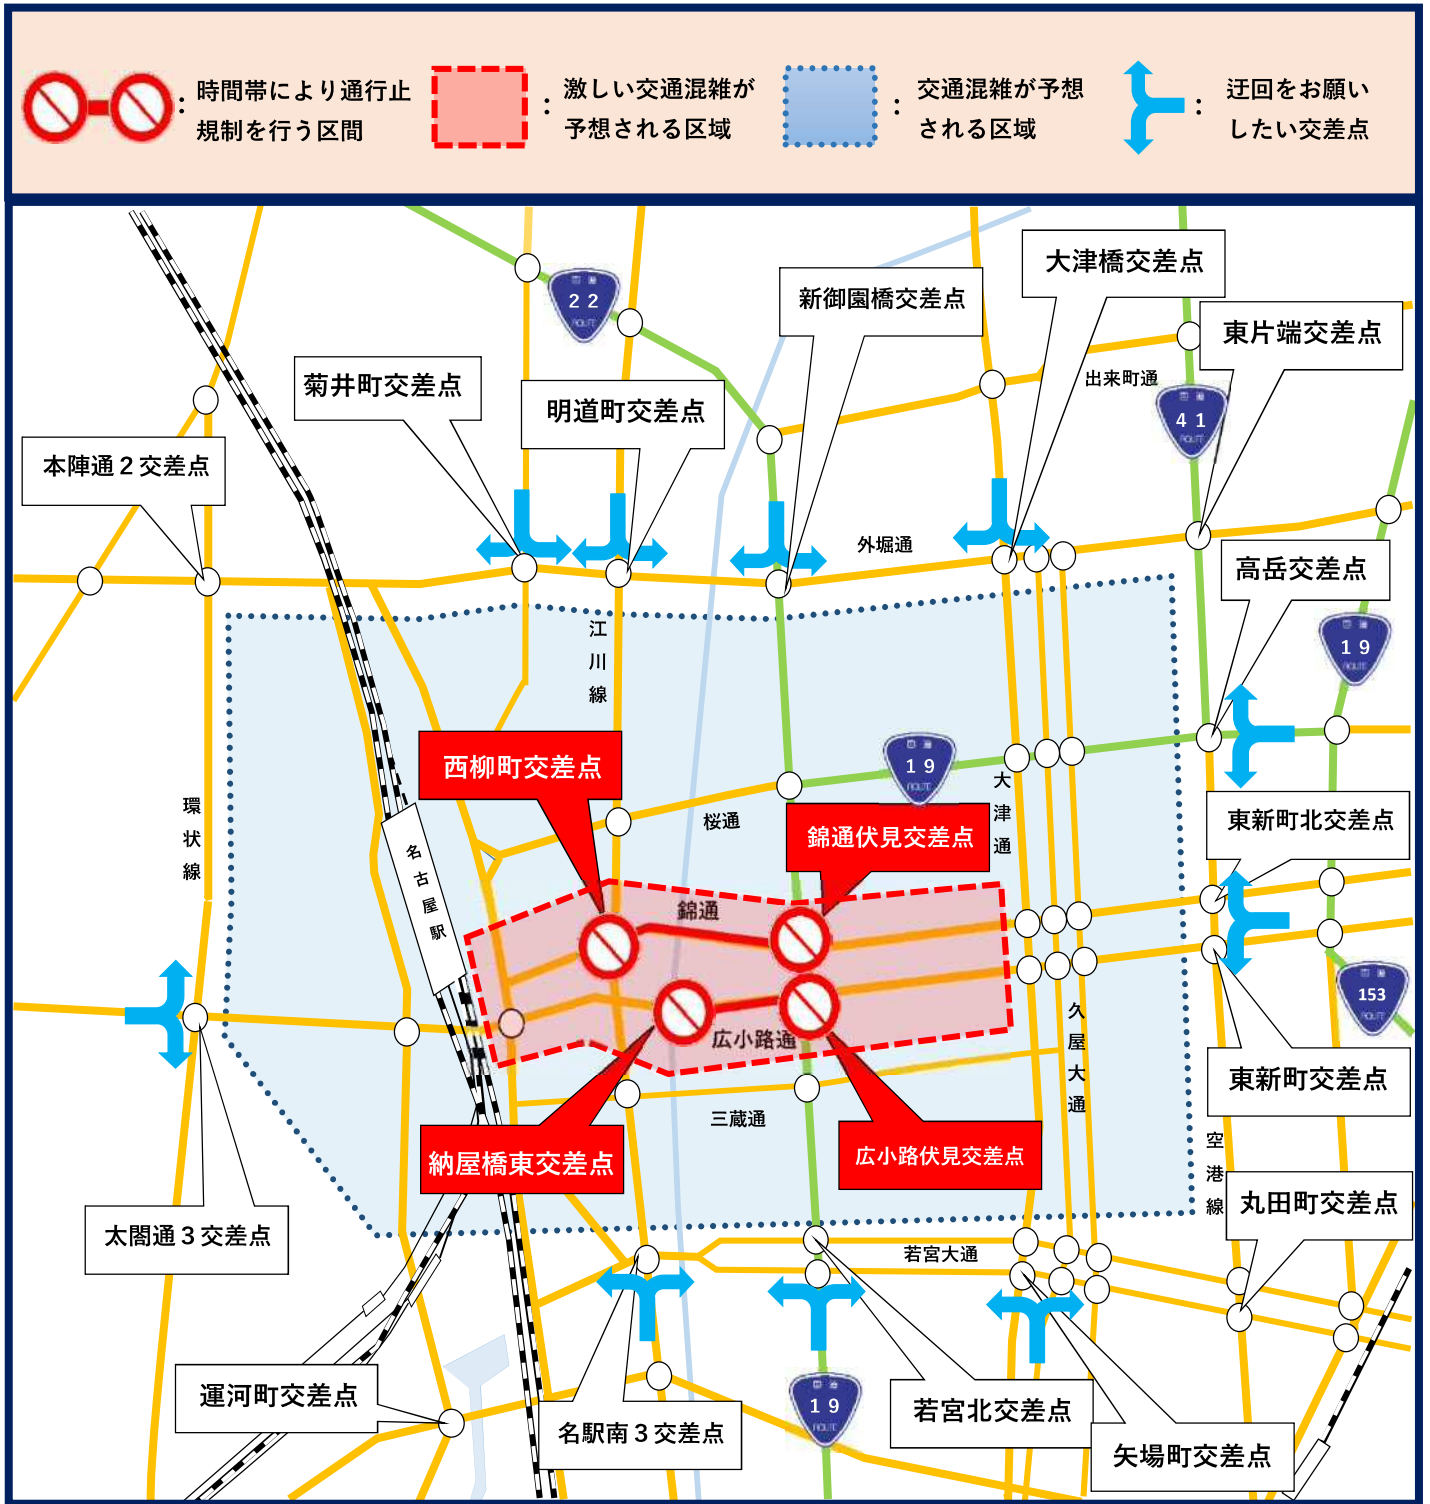

G20外相会合関連 交通規制のお知らせ（高速道路等）

11月21日（木）から24日（日）にかけて、下記のエリアで交通規制により通行できない時間帯があります。また、周辺道路では交通混雑が予想されます。交通規制にご理解とご協力をお願いします。

※規制路線及び規制方法は予告なく変更する場合があります。

詳しくは県警ホームページ
<https://www.pref.aichi.jp/police>

G20外相会合関連 交通規制のお知らせ(一般道)

11月21日(木)から24日(日)にかけて、下記のエリアで交通規制により通行できない時間帯があり、周辺道路では交通混雑が予想されます。

なお、その他の路線においても予告なく規制を行う場合があります。現場警察官の指示、誘導に従って下さい。

※交通混雑が予想される区域への自動車の乗り入れを自粛していただき、混雑緩和にご協力をお願いします。

詳しくは県警ホームページ
<https://www.pref.aichi.jp/police>