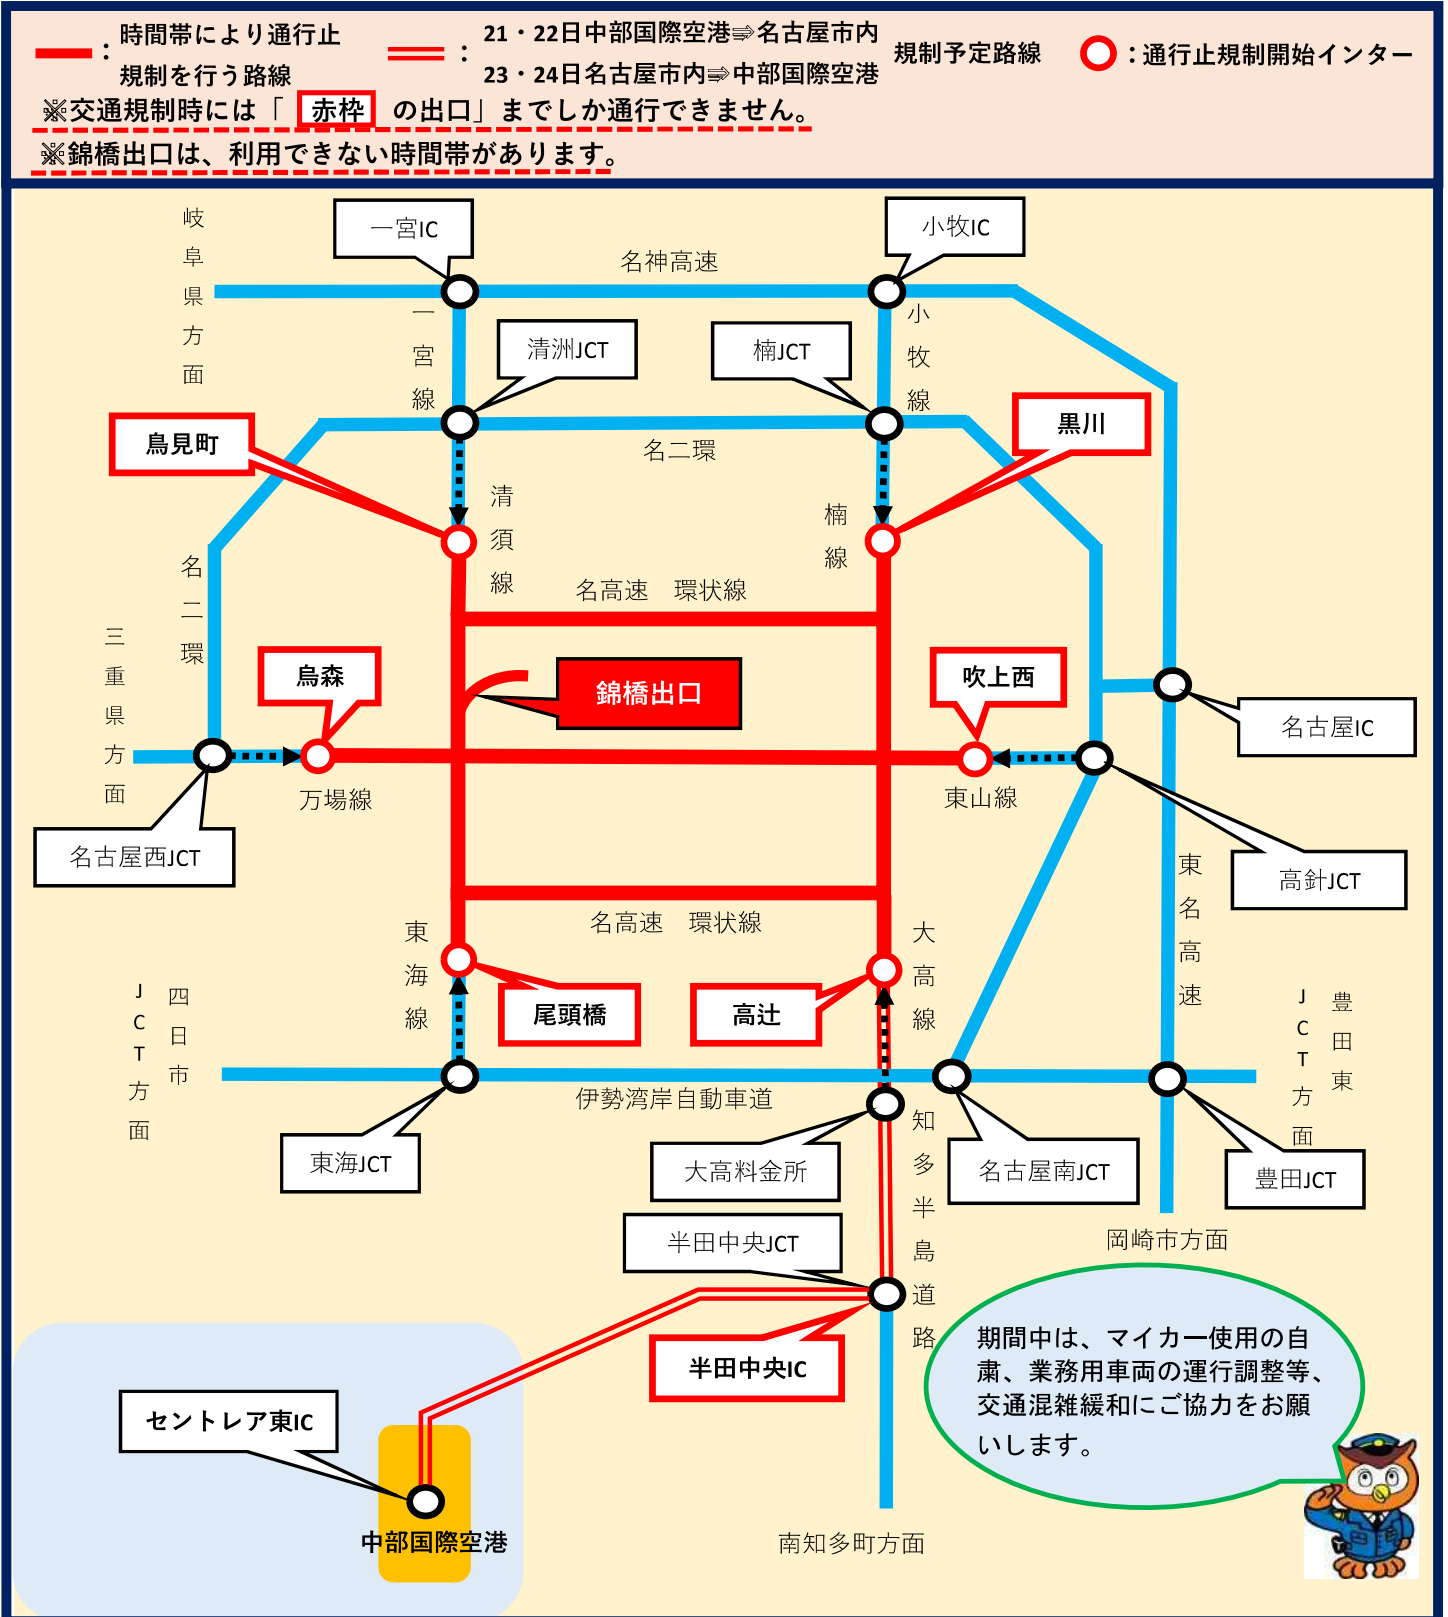

G20外相会合関連 交通規制のお知らせ（高速道路等）

11月21日（木）から24日（日）にかけて、下記のエリアで交通規制により通行できない時間帯があります。また、周辺道路では交通混雑が予想されます。交通規制にご理解とご協力をお願いします。

※規制路線及び規制方法は予告なく変更する場合があります。

詳しくは県警ホームページ
<https://www.pref.aichi.jp/police>

G20外相会合関連 交通規制のお知らせ(一般道)

11月21日(木)から24日(日)にかけて、下記のエリアで交通規制により通行できない時間帯があり、周辺道路では交通混雑が予想されます。

なお、その他の路線においても予告なく規制を行う場合があります。現場警察官の指示、誘導に従って下さい。

※交通混雑が予想される区域への自動車の乗り入れを自粛していただき、混雑緩和にご協力をお願いします。

詳しくは県警ホームページ
<https://www.pref.aichi.jp/police>