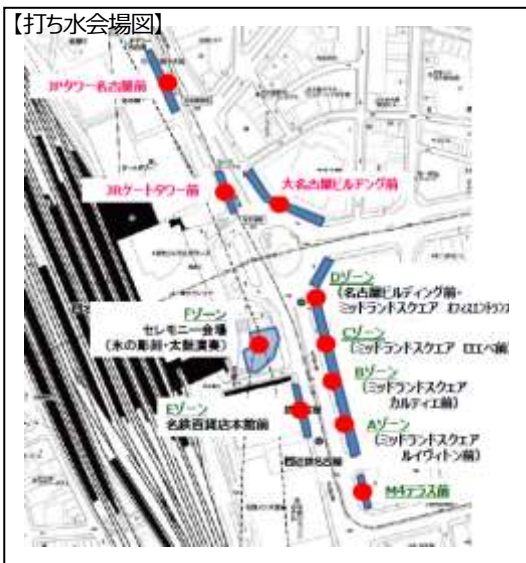

【イベント内容詳細】

1) 名古屋駅地区打ち水大作戦 2017 について

2009 年より環境意識の向上、地域コミュニティの形成を目的として開催しており、今年で 9 回目となります。

打ち水に使用する水は、名古屋市上下水道局より高度処理水を提供いただく予定で、「メイエキの涼 2017」のオープニングイベントとして、浴衣を着た学生さんや会員企業の方にご参加いただき、ロータリー北側にも打ち水エリアを拡大し実施します。

また、今回は特別ゲストとして、ディズニーミュージカル『リトルマーメイド』(名古屋四季劇場)より、主役のアリエル役のひとりが打ち水に参加します。

<概要>

◆開催日 : 7月20日(木) <雨天予備日> 7月28日(金)

■開催場所: セレモニー) タワーズガーデン

打ち水) タワーズガーデン、名鉄百貨店本館前、名古屋ビルディング前、ミッドランドスクエア前、M4テラス前
JPタワー名古屋前、JRゲートタワー前、大名古屋ビルヂング前

◆主催 : 名古屋駅地区街づくり協議会

◆協賛 : 名古屋駅地区振興会、ライオンズクラブ国際協会

◆協力 : 名古屋市、(学)日本教育財団、キャスルプラザ、(有)東海太鼓センター、劇団四季

小林豊子きもの学院、名古屋工業大学伊藤孝紀研究室、NGO ア∞ス、NPO 大ナゴヤ大学、
ポッカサッポロ フード&ビバレッジ(株)、サンポッカサービス(株)

【当日スケジュール】

16:15~ 氷の彫刻 実演開始	タワーズガーデン
16:30~ 太鼓演奏	タワーズガーデン
16:45~ オープニングセレモニー	タワーズガーデン
17:15~ 打ち水スタート	タワーズガーデン・各ゾーン

◆下記の場所において、打ち水の時間(17:15~)と連動して、涼やかさを感じていただけるようミスト噴射を行います。

<ミスト噴射場所>

① JPタワー名古屋前

②ミッドランドスクエア B1F ミッドランドストリート