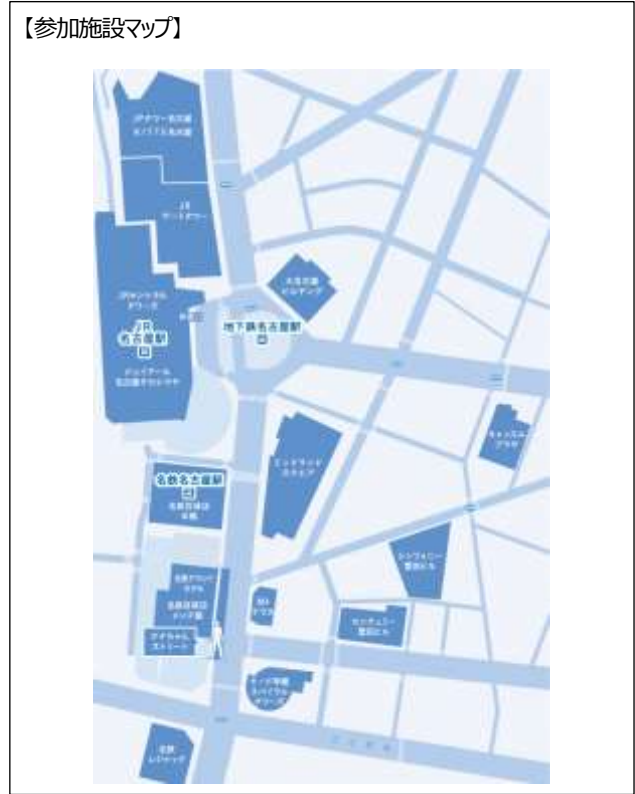

#### 【当日スケジュール】

16:15~ 氷の彫刻 実演開始	タワーズガーデン
16:30~ 太鼓演奏	タワーズガーデン
16:45~ オープニングセレモニー	タワーズガーデン
17:15~ 打ち水スタート	タワーズガーデン・各ゾーン

<2016 年の打ち水大作戦の様子>

◆下記の場所において、打ち水の時間(17:15~)と連動して、涼やかさを感じていただけるようミスト噴射を行います。

#### <ミスト噴射場所>

① JPタワー名古屋前

②ミッドランドスクエア B1F ミッドランドストリート

## 2) 浴衣 de お得について

期間中に、「浴衣にてご来店いただいたお客様」に加え、「“メイエキの涼うちわ”を持参してご来店いただいたお客様」へのサービスを実施します。今年名古屋駅周辺、13 施設（167 店舗）が参加します。

<参考> 配布予定の“メイエキの涼うちわ”デザインイメージ

【参加施設マップ】

■参加施設一覧 ※サービスと店舗名は別添資料をご参照ください。

施設名	業態	店舗数
K I T T E名古屋	飲食・物販	25 店舗
タワーズプラザ レストラン街 (JR セントラルタワーズ 12F、13F)	飲食	22 店舗
ゲートタワープラザ レストラン街 (JR ゲートタワー12F、13F)	飲食	15 店舗
ジェイアール名古屋タカシマヤ	飲食	7 店舗
大名古屋ビル Shops&Restaurants	飲食・物販	20 店舗
ミッドランドスクエア	飲食・物販・展望台	23 店舗
センチュリー豊田ビル	飲食	4 店舗
シンフォニー豊田ビル	飲食	5 店舗
名鉄百貨店本店	飲食	17 店舗
名鉄レジャック	飲食・アミューズメント	20 店舗
キャッスルプラザ	飲食	2 店舗
M4 テラス	飲食・物販	3 店舗
モード学園スパイラルタワーズ	飲食	4 店舗