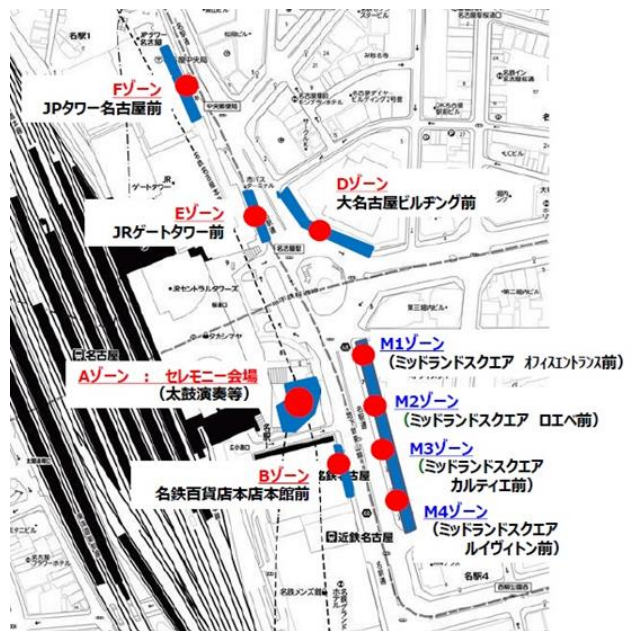

: 6月28日(金)～8月4日(日)

3) MEIEKI Street Party (公開空地での飲食スポット+DJによる音楽プレイ)

: 7月19日(金) 16:00～21:00

1) 名古屋駅地区打ち水大作戦 2019 について

2009 年より環境意識の向上、地域コミュニティの形成を目的として開催しており、今年で 11 回目。
街づくり協議会会員や学生の皆様と、涼やかにおもてなしをいたします。

【概 要】

- ◆開催日 : 2019 年 7 月 19 日 (金) <雨天予備日> 7 月 26 日 (金)
- 開催場所 : オープニングセレモニー) タワーズガーデン
打ち水) タワーズガーデン、
名鉄百貨店本店本館前、ミッドランドスクエア前、
J P タワー名古屋前、J R ゲートタワー前、大名古屋ビルヂング前
- ◆主 催 : 名古屋駅地区街づくり協議会
- ◆協 賛 : 名古屋駅地区振興会、ライオンズクラブ国際協会

【当日スケジュール (予定)】

- オープニングセレモニー (タワーズガーデン・A ゾーン)
 - 16 : 30 ~ 太鼓演奏
 - 16 : 45 ~ 挨拶
 - 17 : 10 ~ 呼び水・打ち水 (A ゾーン)
- 名駅通り打ち水 (B,D,E,F,M1~4 ゾーン)
 - 17 : 20 ~ 一斉打ち水

2018 年 の打ち水大作戦の様子

【打ち水会場図】

- ◆下記にて、打ち水の時間(17:20~)と連動して、涼やかさを感じて頂けるようミスト噴射を行います。

【ミスト噴射場所】

① J P タワー名古屋前

②ミッドランドスクエア B1 階ミッドランドストリート

2) 浴衣 de お得について

期間中に、「浴衣にて来店されたお客様」に加え、「“メイエキの涼うちわ 2019”を持参し来店されたお客様」へのサービスを実施します。今年名古屋駅周辺、15 施設（180 店舗）が参加予定です。

<参考> 配布予定のうちわデザインイメージ

◆サービスの一例

- ・お食事の方に、ドリンクを 1 杯サービス
- ・お会計から 10%OFF(上限割引額 5,000 円)